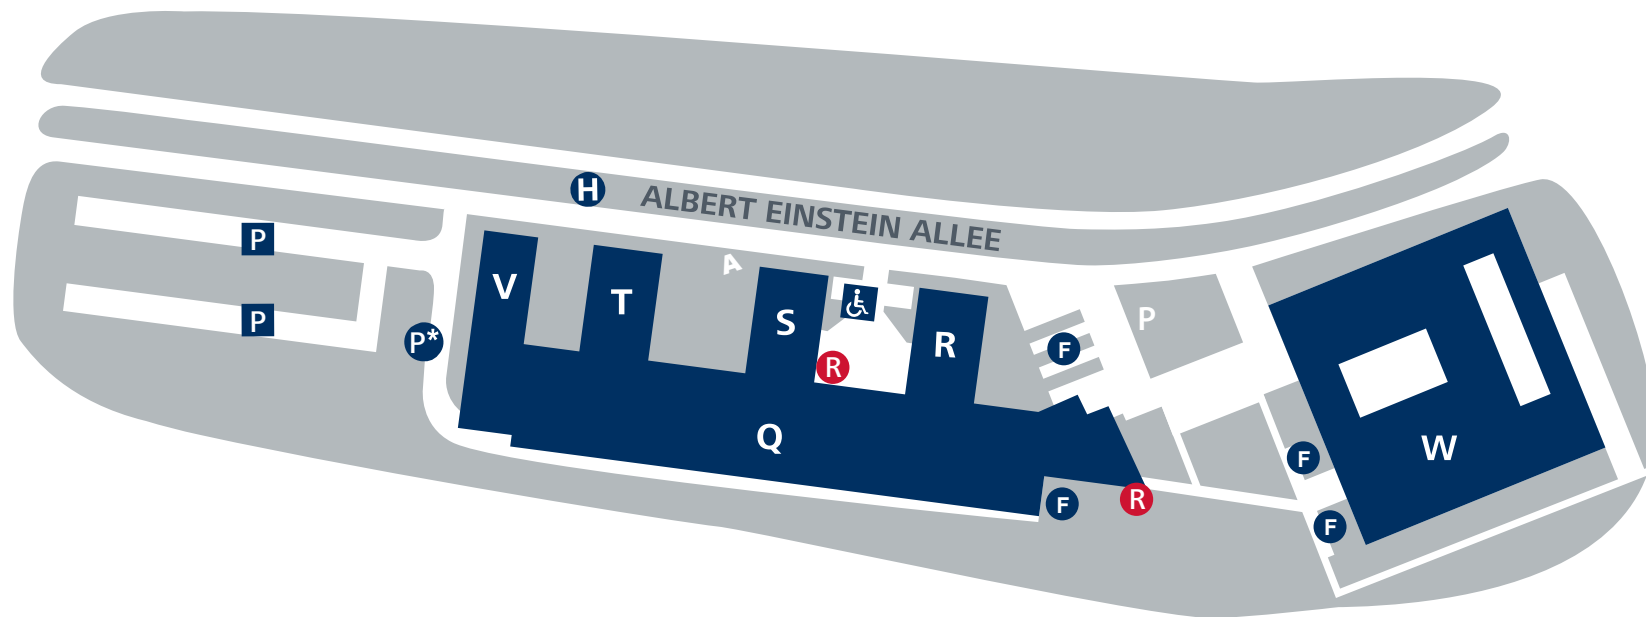

# Die Technische Hochschule Ulm ist ein Nichtraucher-Campus

Am Standort Albert-Einstein-Allee ist Rauchen nur in den  
speziell ausgewiesenen Raucherbereichen **R** gestattet.

Campus Albert Einstein Allee  
Lageplan | Parken

-  Parken Behinderte
-  Parken Personen m. eingeschränkter Beweglichkeit
-  Parken Studierende | Angestellte
-  Fahrradstellplätze
-  Haltestelle | Straßenbahn Linie 2
-  Raucherbereich