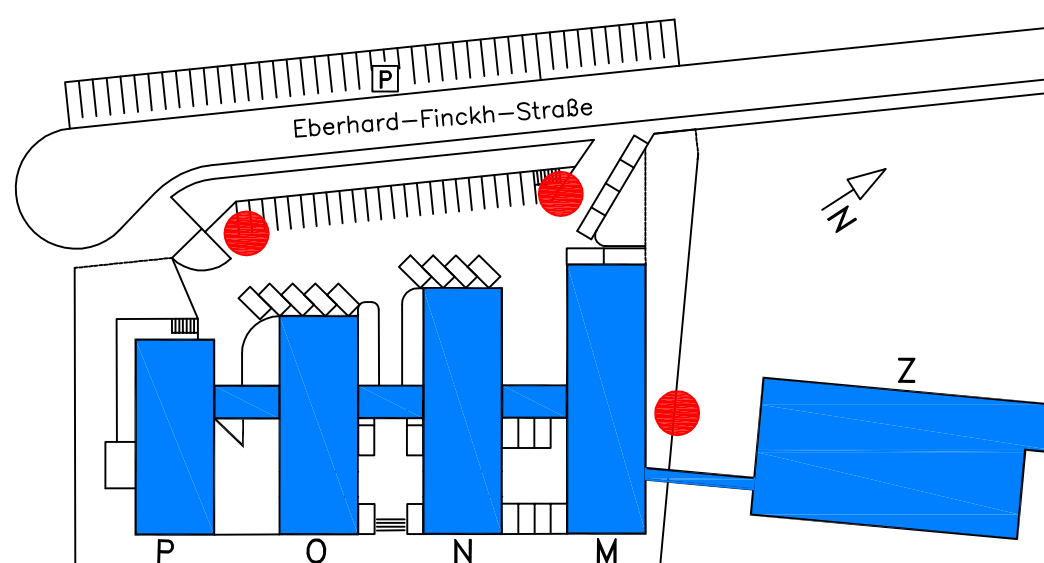

Die Hochschule Ulm ist ein - Nichtraucher - Campus

Am Standort Eberhard-Finckh-Strasse ist Rauchen nur in den
speziell ausgewiesenen Raucherecken ● gestattet. Der Rektor

● Raucherecke